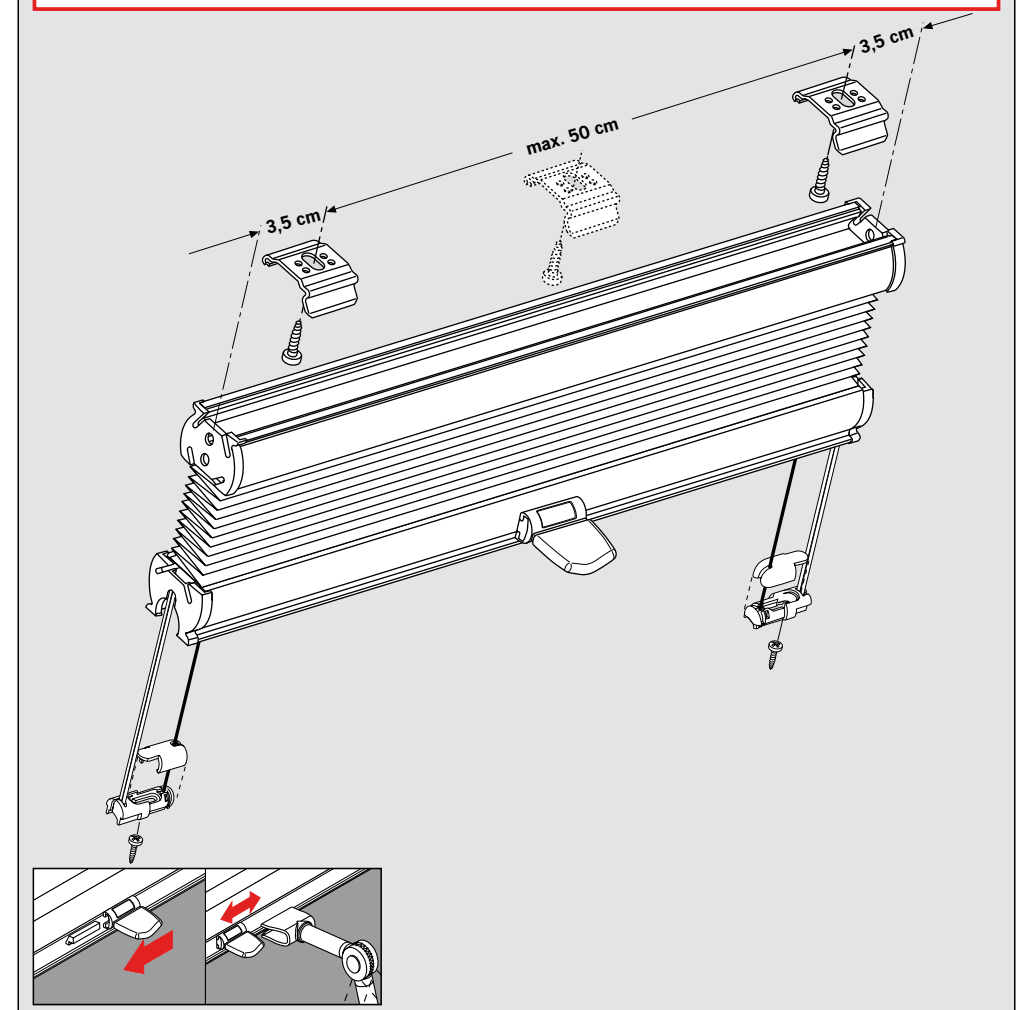

Cosiflor DF 10/30

Falzmontage,
Top fixing,
Bevestiging in de sponning,
Dans la feuillure,
Montaggio nella piegatura,
Образование складок

Wichtig! Bitte mit der Pflegeanleitung aufbewahren!
Important! Please keep together with care instructions!
Belangrijk! A.u.b. bij de gebruiksaanwijzing bewaren!
Importante! Conservare ensemble avec les conseils d'entretien!
Importante! Conservare con le istruzioni per la manutenzione!
Важное указание! Просьба хранить вместе с руководством по уходу!

Wichtig!
Important!
Let op!
Importante!
Importante!
Важное указание!